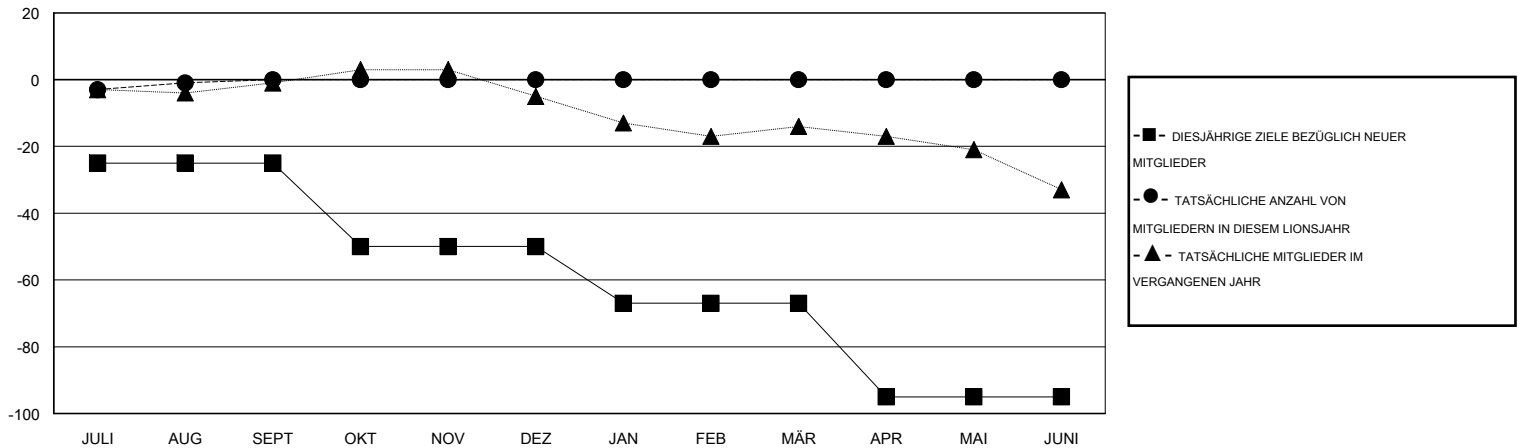

MONTHLY MEMBERSHIP PROGRESS REPORT

District 1110S

Results as of: 8/31/2016

GMT: Carl Robert Rettby

STANDORT GERMANY

GMT KONST. GEB.: 4

Clubs					Pro Mitglied				
ERGEBNISSE FÜR 2016-2017					ERGEBNISSE FÜR 2016-2017				
QUARTAL	ZIEL NEUE CLUBS	NEUE CLUBS	AUFGELOSTE CLUBS	NETTO-GEWINN/-VERLUST	QUARTAL	ZIEL NEUE MITGLIEDER	HINZUGEFÜGTE GRÜNDUNGS- UND NEUE MITGLIEDER	AUSGESCHIEDENE MITGLIEDER	NETTO-GEWINN/-VERLUST
JULI/AUG/SEPT	0	0	0	0	JULI/AUG/SEPT	-25	14	15	-1
OKT/NOV/DEZ	0	0	0	0	OKT/NOV/DEZ	-25	0	0	0
JAN/FEB/MÄR	0	0	0	0	JAN/FEB/MÄR	-17	0	0	0
APR/MAI/JUNI	0	0	0	0	APR/MAI/JUNI	-28	0	0	0

ZIELE UND TATSÄCHLICHE NEUE CLUBS KUMULATIV

ZIELE UND TATSÄCHLICHE MITGLIEDER KUMULATIV

ABGEMELDETE CLUBS: 0	10 VON 78 CLUBS HABEN 1 ODER MEHR NEUE MITGLIEDER AUFGENOMMEN	GESCHLECHTERVERTEILUNG MANN 1,646 (85.68%) FRAU 275 (14.32%)
AUSGETRETENE MITGLIEDER VERSTORBEN 1 CLUB AUFGELOST 0 ANDERE 14 GESAMT 15	KLICKEN SIE HIER FÜR ANGABEN ZUM ZUSTAND DES CLUBS	FAMILIENMITGLIEDER 12 HAUSHALTSVORSTAND 6 NICHT-FAMILIENVORSTAND 6