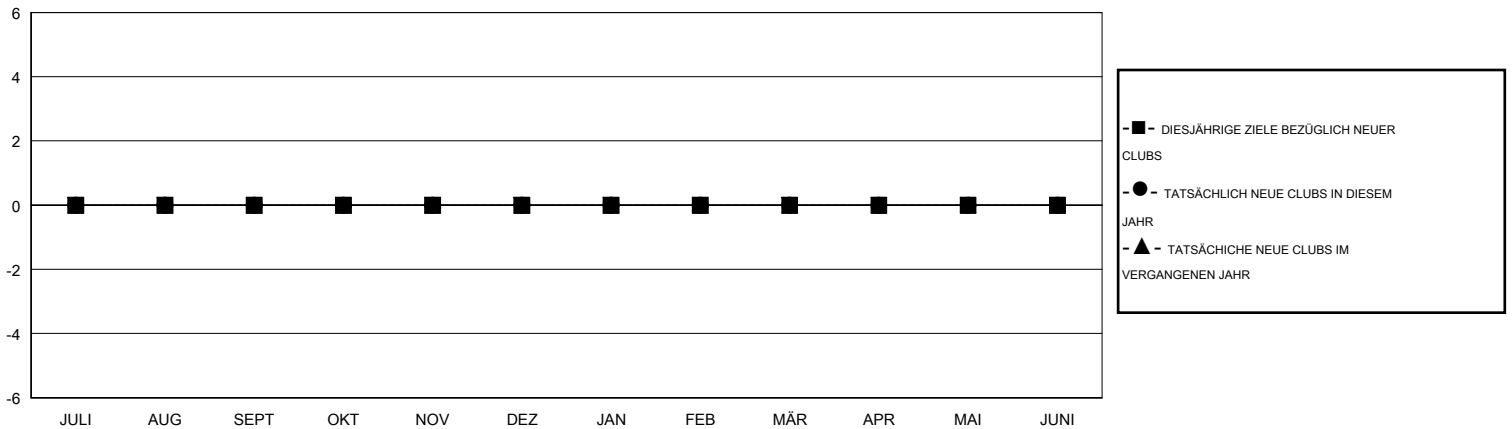

MONTHLY MEMBERSHIP PROGRESS REPORT

District 1110S

Results as of: 8/31/2016

GMT: Carl Robert Rettby

STANDORT GERMANY

GMT KONST. GEB.: 4

Clubs					Pro Mitglied				
ERGEBNISSE FÜR 2016-2017					ERGEBNISSE FÜR 2016-2017				
QUARTAL	ZIEL NEUE CLUBS	NEUE CLUBS	AUFGELOSTE CLUBS	NETTO-GEWINN/-VERLUST	QUARTAL	ZIEL NEUE MITGLIEDER	HINZUGEFÜGTE GRÜNDUNGS- UND NEUE MITGLIEDER	AUSGESCHIEDENE MITGLIEDER	NETTO-GEWINN/-VERLUST
JULI/AUG/SEPT	0	0	0	0	JULI/AUG/SEPT	-25	14	15	-1
OKT/NOV/DEZ	0	0	0	0	OKT/NOV/DEZ	-25	0	0	0
JAN/FEB/MÄR	0	0	0	0	JAN/FEB/MÄR	-17	0	0	0
APR/MAI/JUNI	0	0	0	0	APR/MAI/JUNI	-28	0	0	0

ZIELE UND TATSÄCHLICHE NEUE CLUBS KUMULATIV

ZIELE UND TATSÄCHLICHE MITGLIEDER KUMULATIV

ABGEMELDETE CLUBS: 0	10 VON 78 CLUBS HABEN 1 ODER MEHR NEUE MITGLIEDER AUFGENOMMEN	GESCHLECHTERVERTEILUNG MANN 1,646 (85.68%) FRAU 275 (14.32%)
AUSGETRETENE MITGLIEDER VERSTORBEN 1 CLUB AUFGELOST 0 ANDERE 14 GESAMT 15	KLICKEN SIE HIER FÜR ANGABEN ZUM ZUSTAND DES CLUBS	FAMILIENMITGLIEDER 12 HAUSHALTSVORSTAND 6 NICHT-FAMILIENVORSTAND 6